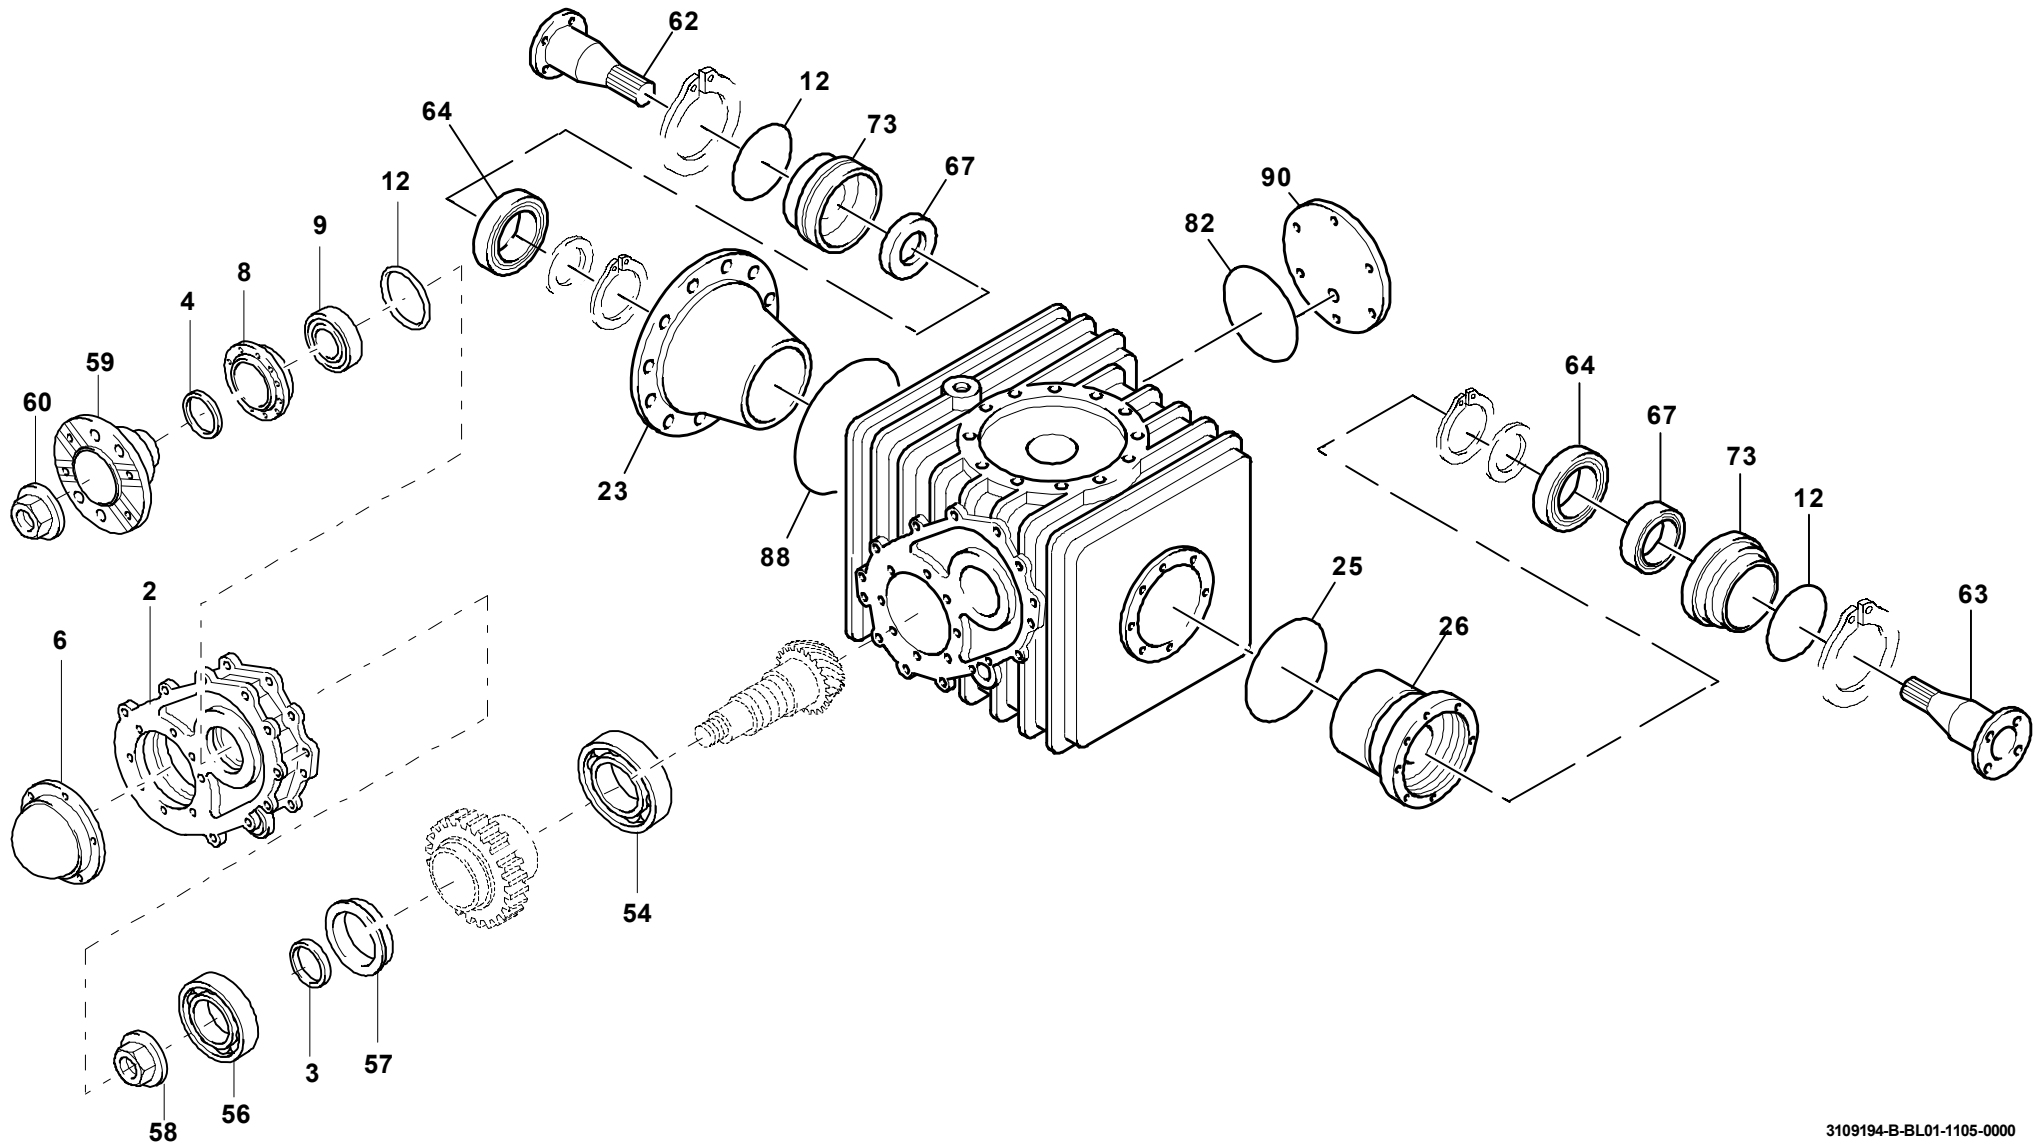

GROVE

ACHSANTRIEB
AXLE DRIVE

BILDТАFЕL
PICTORIAL DISPLAY

GMK 6300
BE 506
G 061

11.05

3109194-ETL B

1/3

GROVE

ACHSANTRIEB
AXLE DRIVE

BILDТАFЕL
PICTORIAL DISPLAY

11.05

3109194-ETL B

2/3

GMK 6300
BE 506
G 061

3109194-B-BL02-1105-0000

GROVE

ACHSANTRIEB
AXLE DRIVE

BILDTAFEL
PICTORIAL DISPLAY

GMK 6300
BE 506
G 061

11.05

3109194-ETL B

3/3