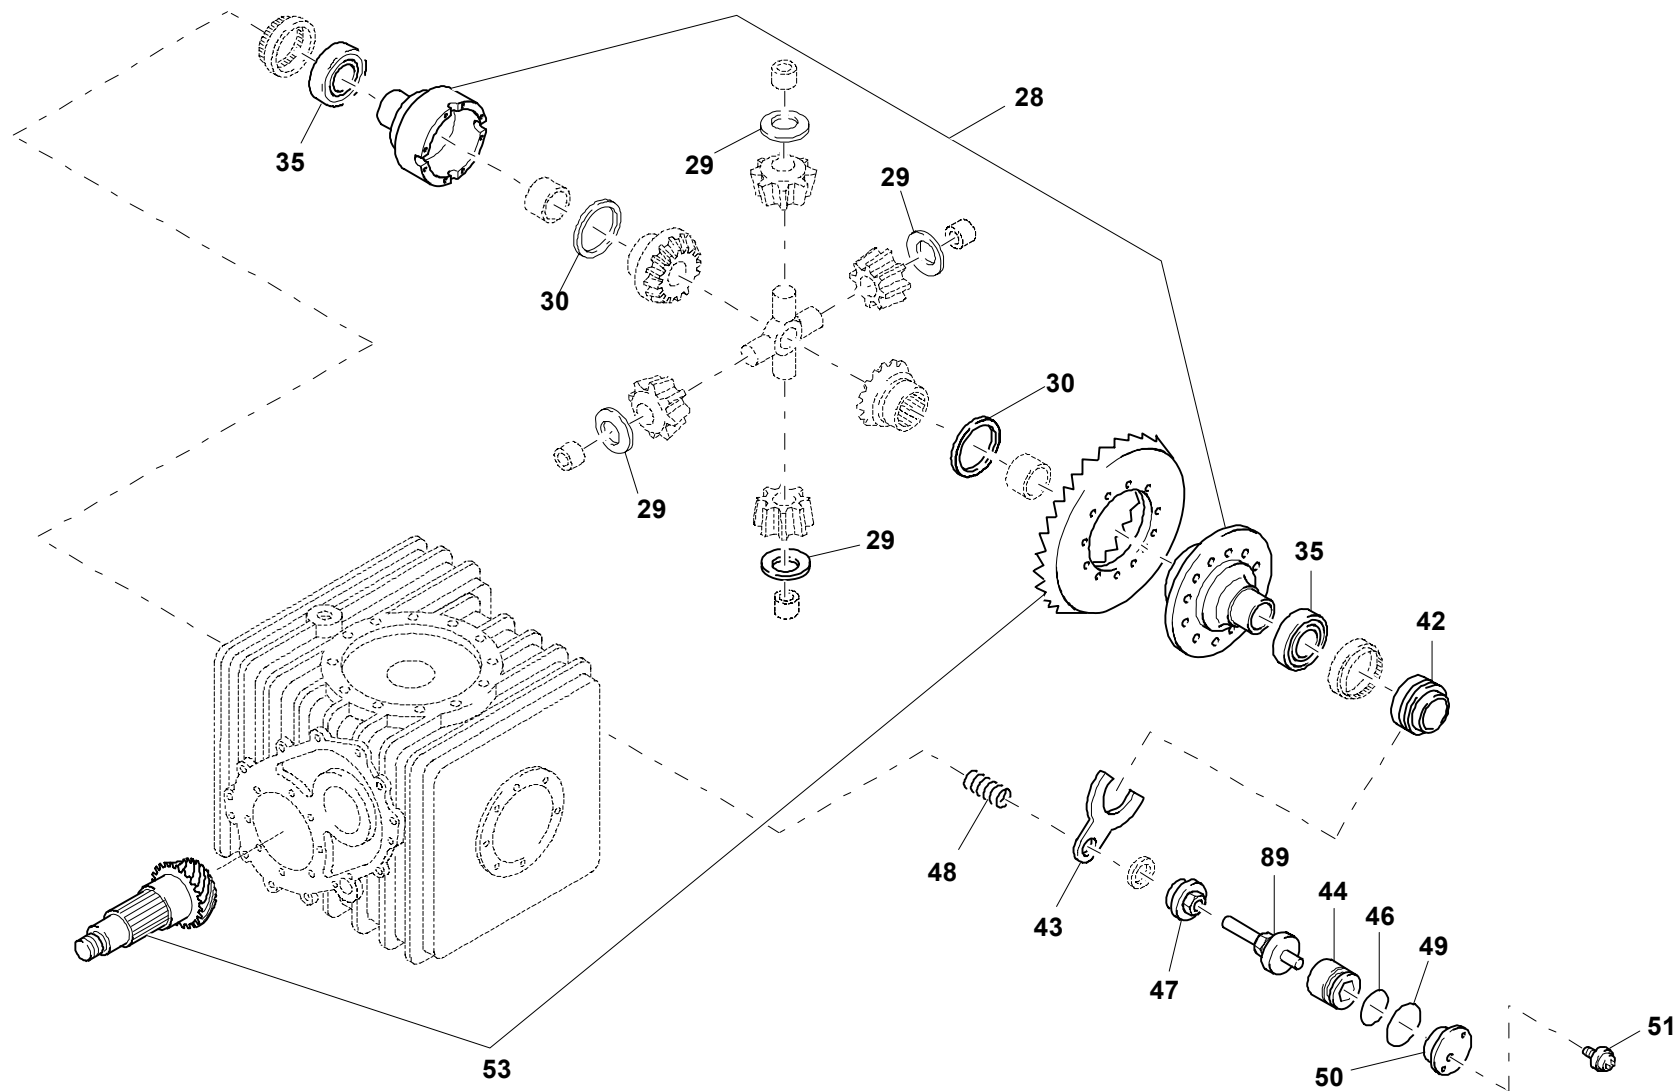

GROVE

ACHSANTRIEB
AXLE DRIVE

BILDТАFЕL
PICTORIAL DISPLAY

GMK 6300
BE 506
G 061

11.05

3109194-ETL B

1/3

GROVE

ACHSANTRIEB
AXLE DRIVE

BILDТАFЕL
PICTORIAL DISPLAY

11.05

3109194-ETL B

2/3

GMK 6300
BE 506
G 061

3109194-B-BL02-1105-0000

GROVE

ACHSANTRIEB
AXLE DRIVE

BILDTAFEL
PICTORIAL DISPLAY

GMK 6300
BE 506
G 061

11.05

3109194-ETL B

3/3